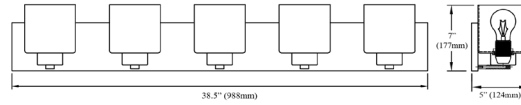

## VED-365W

Front View/Vue de Face

Side View/Vue de Côté

<b>Height</b>	6.5"
<b>Width/Length</b>	38.5"
<b>Depth</b>	5.25"
<b>Weight</b>	10 lbs

<b>Body Material</b>	Metal
<b>Finish/Color</b>	Matte Black
<b>Type of Finish</b>	Painted